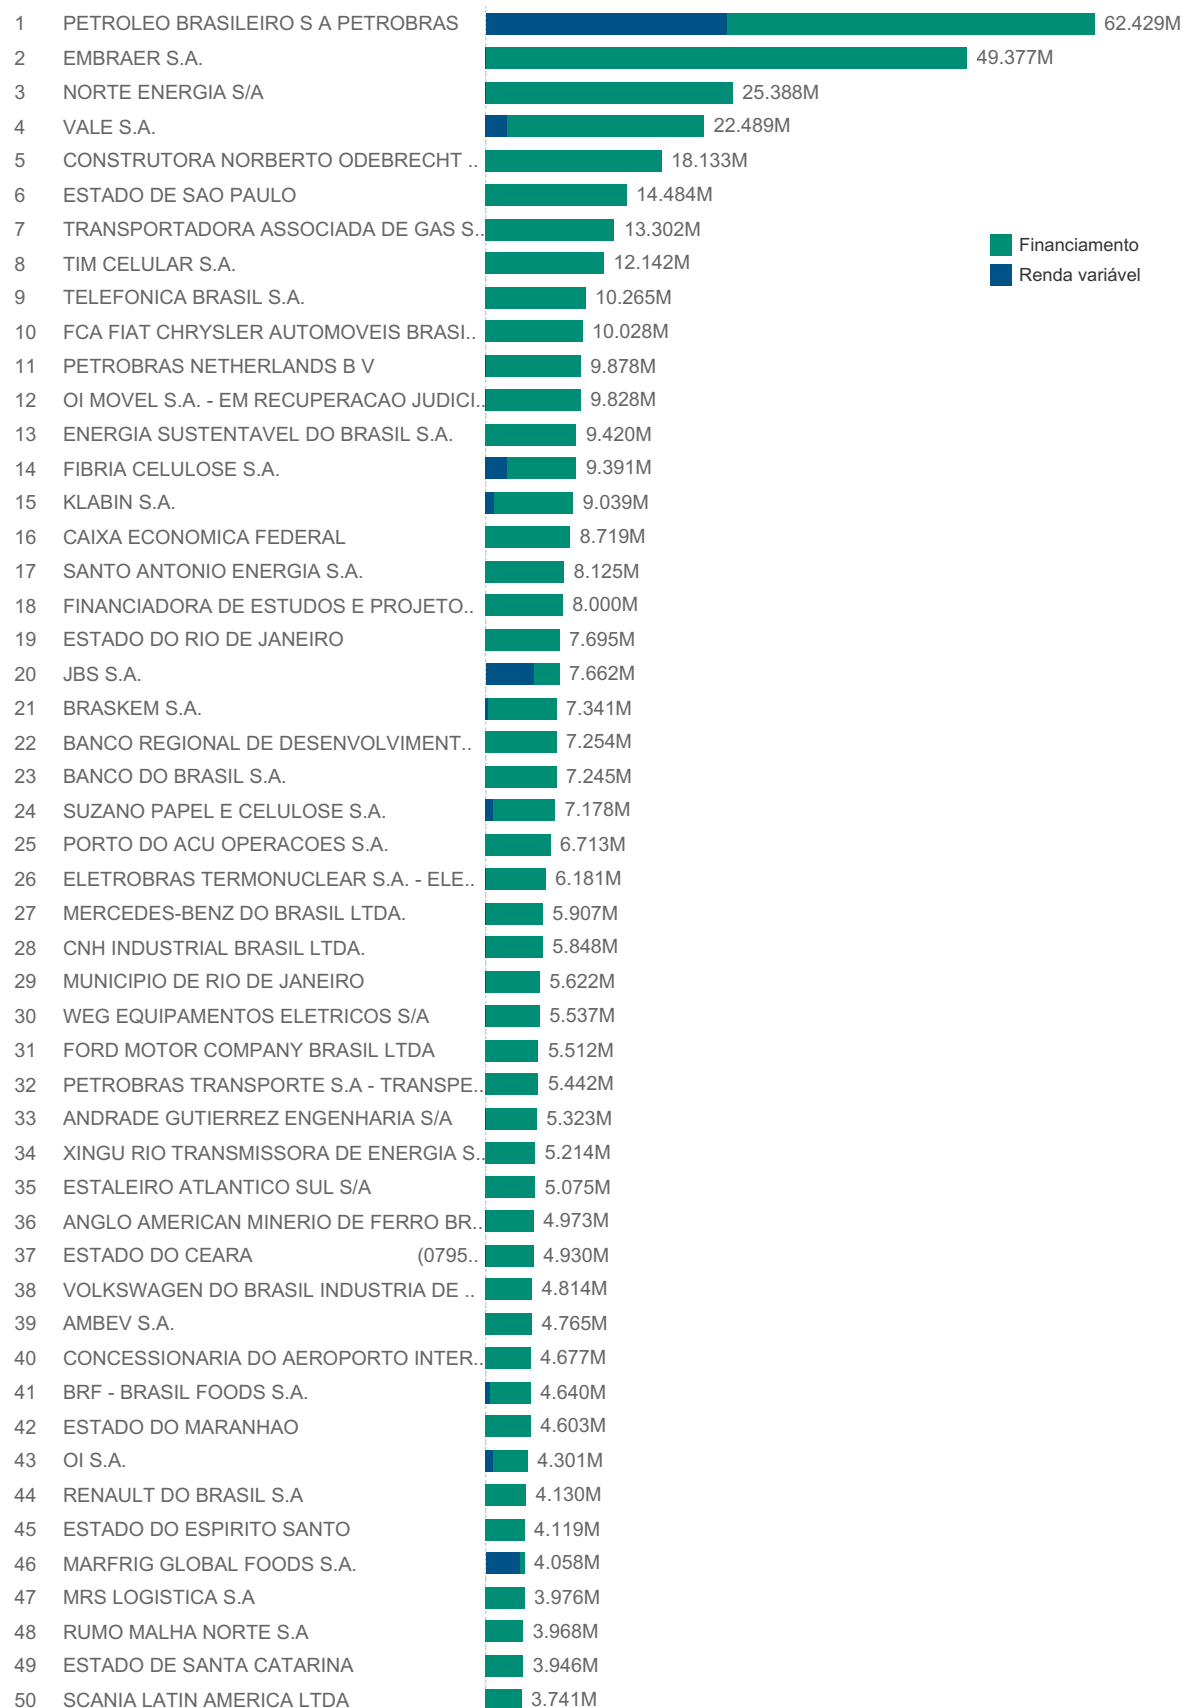

Selecione o período

Todos os anos

2004 a 2006

2007 a 2009

2010 a 2012

2013 a 2015

2016 a 2018

Período selecionado: Todos

Clique no cliente e acesse as operações

Posição em 30/11/2018

O ranking dos 50 maiores clientes considera o total contratado por CNPJ no período selecionado. As operações do Cartão BNDES, com pessoas físicas e debêntures simples não foram incluídas neste ranking.